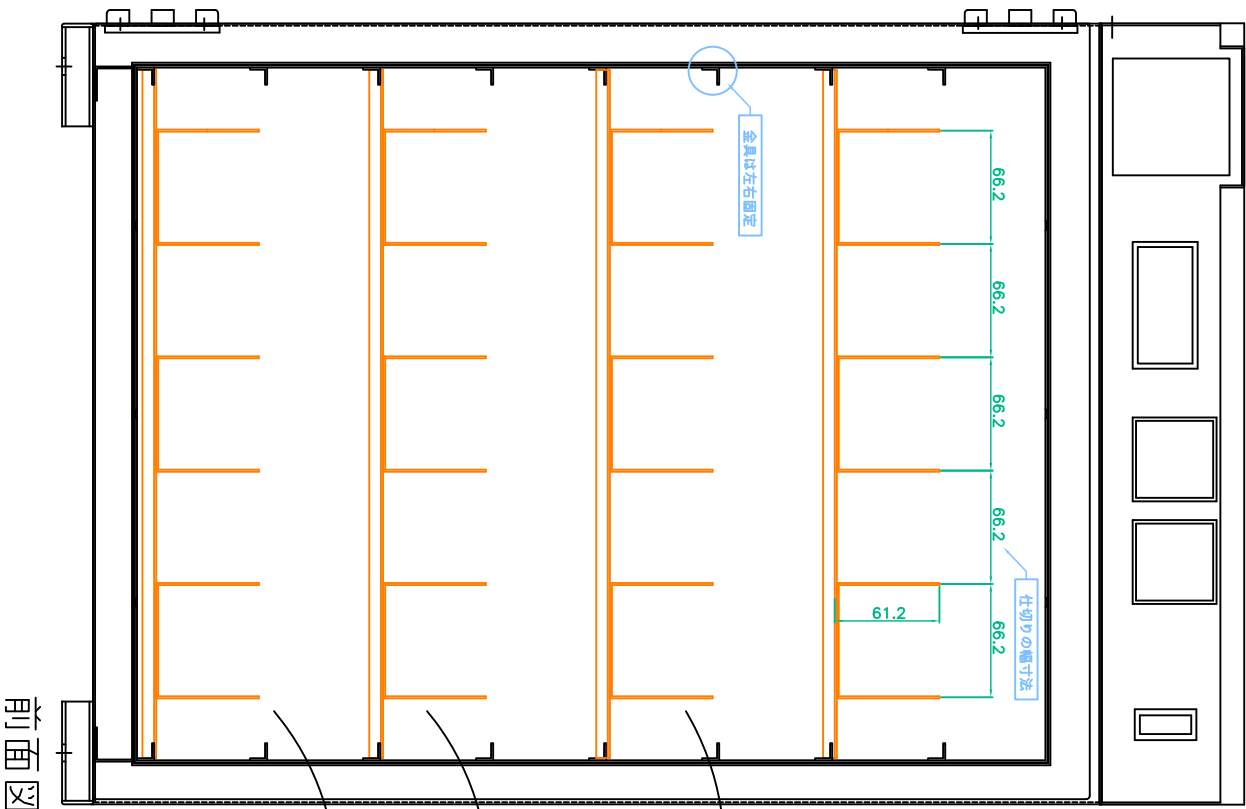

棚板の移動および仕切り板の取り外しについて HH108RA-B20P(B15P)は棚が3段、ピッチは同じ)

棚板の基本形

棚板の位置を移動および仕切り板の取り外し可

前面図

前面図