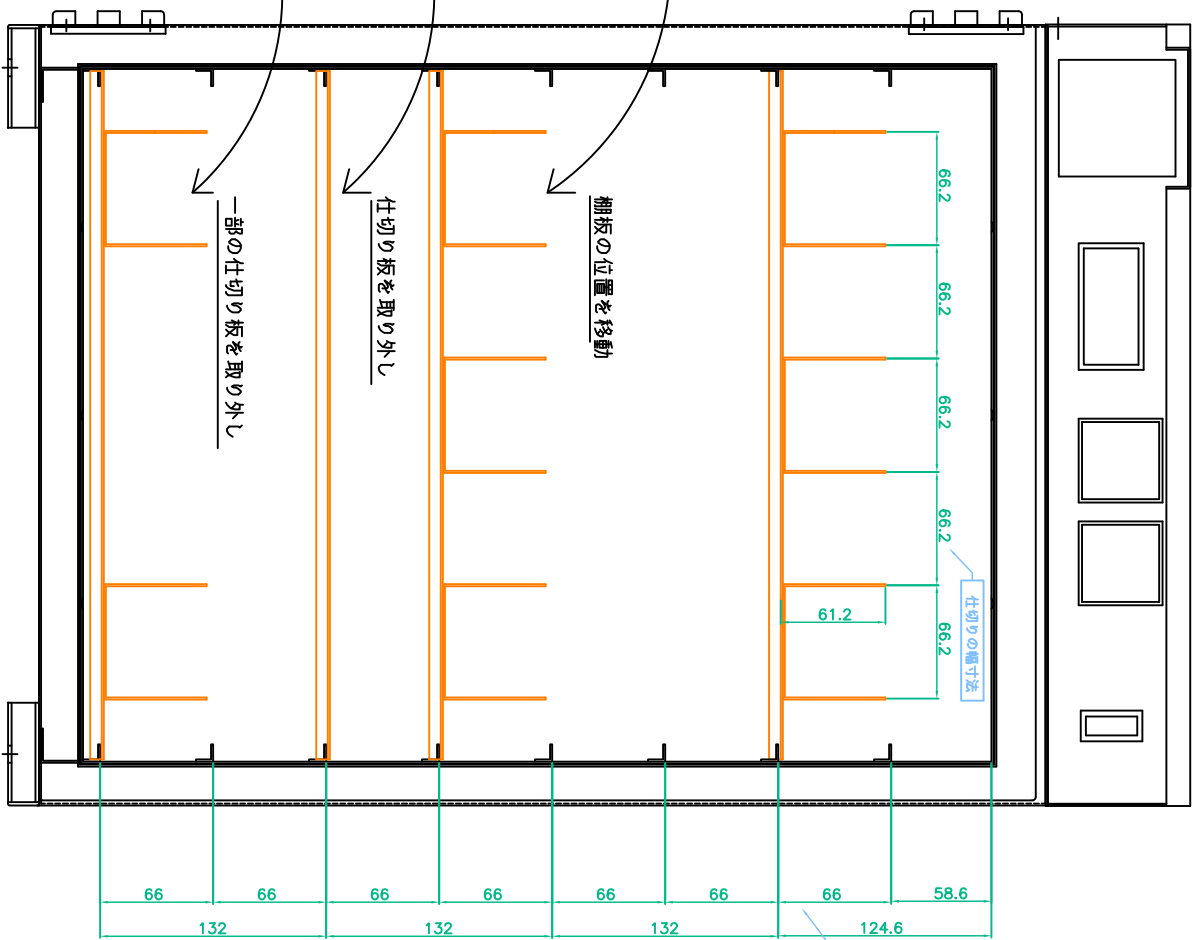

棚板の移動および仕切り板の取り外しについて HH108RA-B20P(B15P)は棚が3段、ピッチは同じ)

棚板の基本形

棚板の位置を移動および仕切り板の取り外し可

前面図

前面図