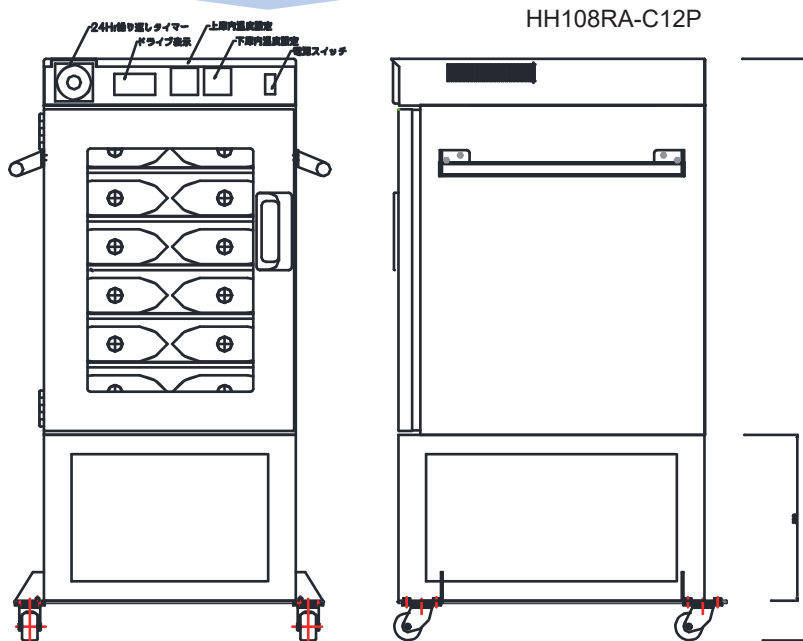

PM7:00

AM7:00

24時間繰り返し

液晶パネルを見やすいLEDに変更

HH108RA-C12P

【容器の有効高さ】6段使用の場合：1段の高さ80mm

【付属品】取り出して洗浄と拭き取りが容易な棚板(ステンレス製)

温度設定について
上下独立設定出来ます。

棚板 上下各6段(取り外し可)

扉の安全設計について
扉を開けると温風ファン
およびヒーター停止。

本機の移動について
ストッパー付きキャスター

型番	内容量	本体寸法(W×D×Hmm)	温度(℃)	価格(税抜)
HH108RA-C12P	12本/2000ml	460×570×1205	~56	472,000
HH108RA-C24P	24本/2000ml	460×570×1340	~56	630,000