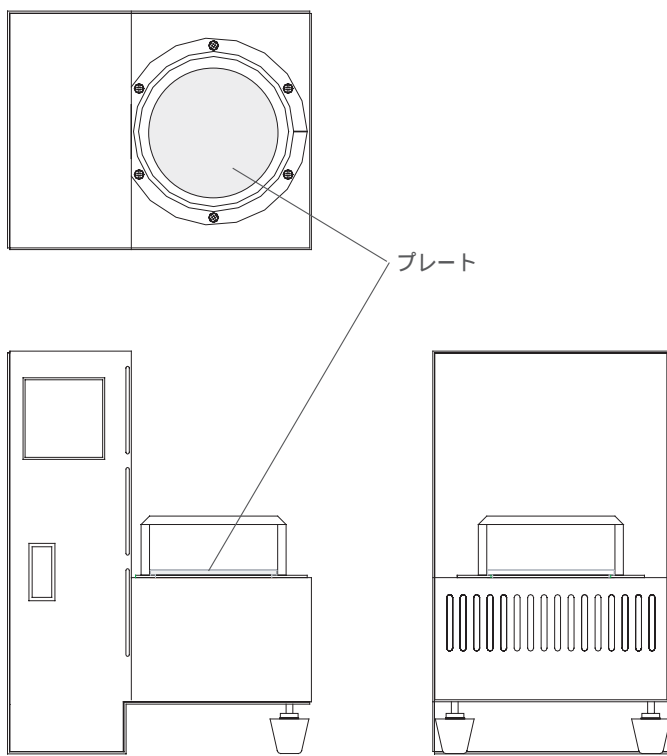

冷却プレート HH108ER4

分類

Dry-bath

Compact-type

【特徴】この機種はコンパクトタイプの加熱冷却プレート。
透明カバー付きで高い精度を得ることが出来ます。

小型設計。

使用用途が広がる温度設定範囲 -10~80。

透明カバーで中の状態を観察ができます。

プレート部は透明カバーにより高い安定性があります。

【製品仕様】

電源	80W / AC100V
設定範囲	-10~80
設定単位	0.1 単位
表示単位	0.1 単位
温度精度	±0.5 内
温度制御	PID制御
温度設定	デジタル設定
温度表示	デジタル表示
安全回路	過電流保護
本体寸法	W180 x D140 x H240mm
庫内寸法	75mm(プレート寸法)
本体材質	SPCC / 粉体焼き付け塗装
庫内材質	アルミ製 / アルマイト処理
扉 材質	アクリル透明 20m厚
本体重量	4.6 Kg
本体色	白
日本製	