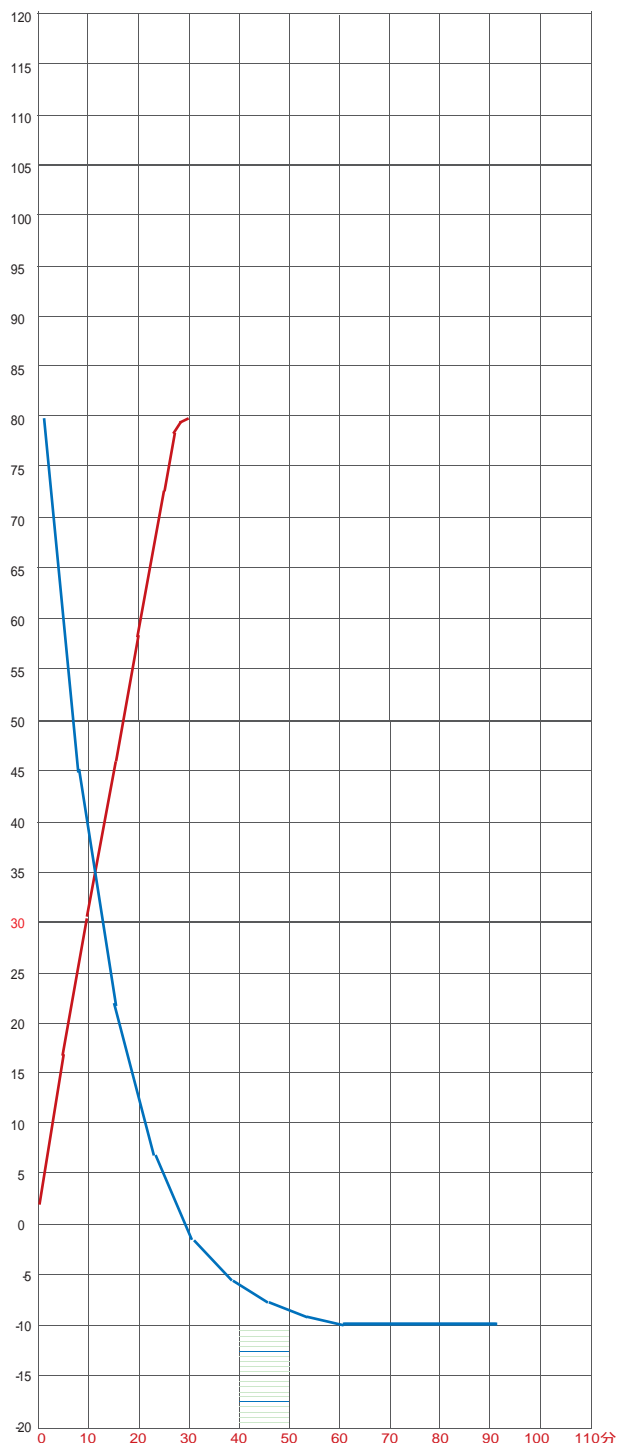

No-01 / HH108ER4 性能表 2008.11.12